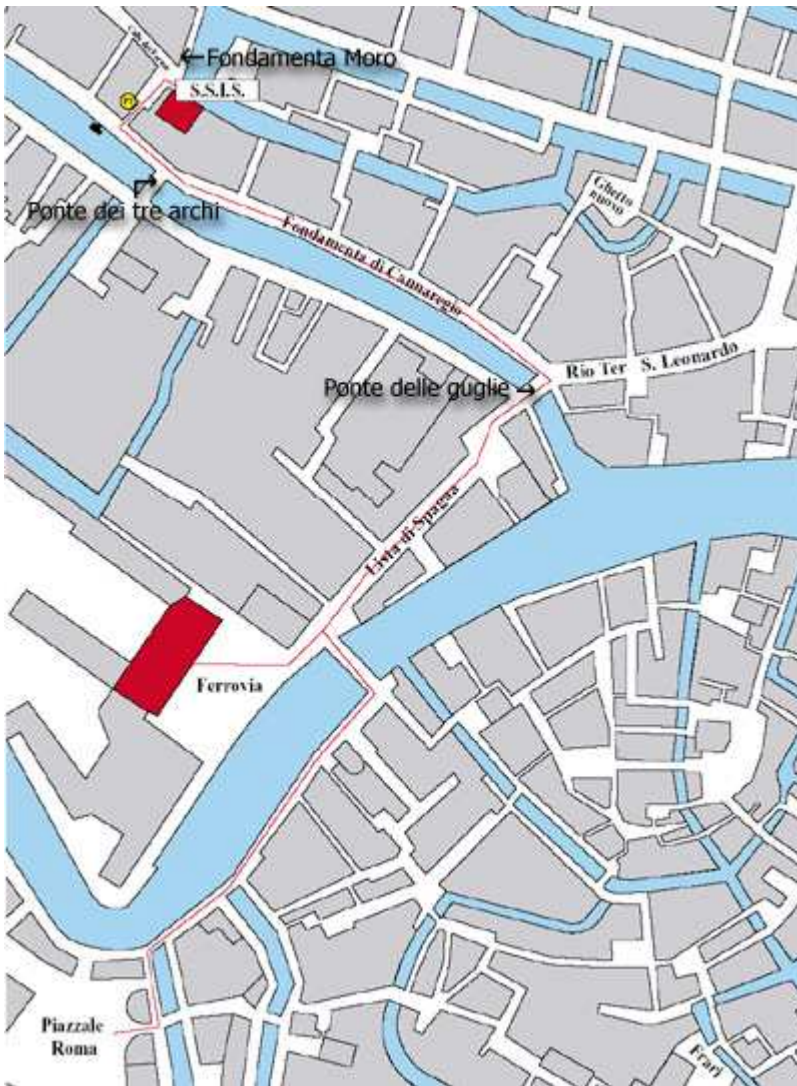

Coordinamento organizzativo: dr. ssa Michela Del Bono

Per informazioni: micheldb@unive.it

Percorso per chi va a piedi: da Piazzale Roma o Ferrovie

Bisogna dirigersi verso Lista di Spagna (si trova a sx. uscendo dalla Stazione). Imboccata la Lista di Spagna si percorre la calle a piedi fino al Ponte delle Guglie, si attraversa il Ponte delle Guglie e si imbecca la Fondamenta subito a sx. Si percorre tutta la Fondamenta fino al Ponte dei Tre Archi. Non si attraversa il Ponte dei Tre Archi, ma si prosegue sulla Fondamenta fino ad un portico, dove campeggia l'indicazione dell'Ufficio Postale (PT), si attraversa il portico e si percorre tutta la calle fino alla fine. All'incrocio si vedrà l'indicazione: Calle del Forner, alla sinistra dell'edificio dove c'è la scritta si vedrà una specie di torre isolata che sembra costeggiare il canale. Si gira subito a destra ove si vedrà il cancello (grigio) di entrata alla sede della SISS, civico 2978.